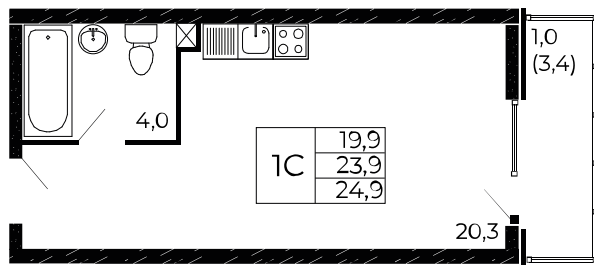

Скидки до 700 000 ₽

Скидки всем РОДИТЕЛЯМ

Квартира №313

Студия, 24,9 м²

Проект, корпус ЖК «Западные Аллеи», Литер 6.2

Этаж 6 из 18

Срок сдачи 4 кв. 2025 г.

В ипотеку

от 8 173 ₽/мес

Стоимость квартиры _____

Первоначальный взнос _____

Срок ипотеки _____

Ежемесячный платёж _____

Застройщик оставляет за собой право изменения стоимости и условий акции. Для получения информации о стоимости квартиры и условиях ипотеки, обратитесь в отдел продаж.

Смотреть на сайте

Наведите камеру на QR-код и посмотрите квартиру

Распечатано 16.09.2024

[доннефтестрой.рф](http://donneftestroy.ru)

ГК «ДОННЕФТЕСТРОЙ»

Офис продаж на объекте: ул. Нансена, 103/1/1

Главный офис - г. Ростов-на-Дону, ул. Нансена, 103/1/1

Ежедневно 09:00 - 19:00