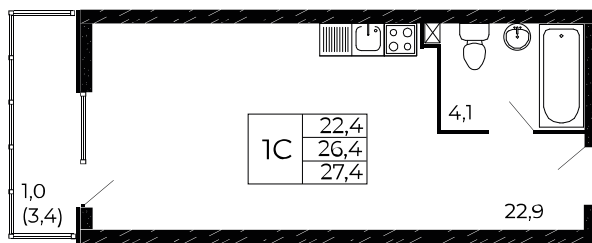

Скидки до 700 000 ₽

Скидки всем РОДИТЕЛЯМ

Квартира №310

Студия, 27,4 м²

Проект, корпус ЖК «Западные Аллеи», Литер 6.2

Этаж 6 из 18

Срок сдачи 4 кв. 2025 г.

В ипотеку