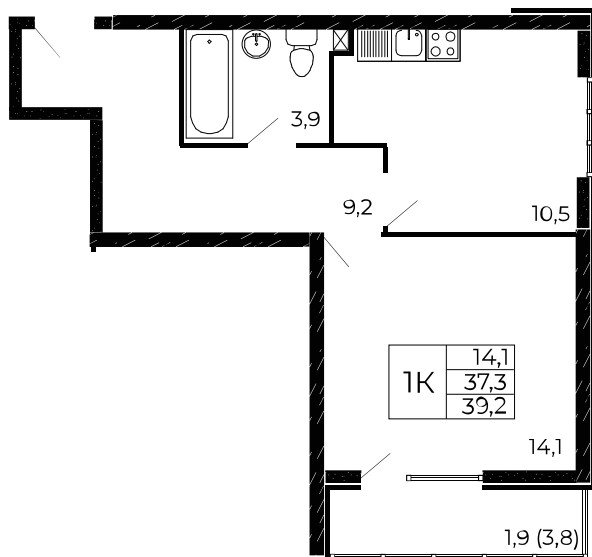

Скидки всем РОДИТЕЛЯМ

Квартира №318

1-комнатная, 39,2 м²

Проект, корпус ЖК «Западные Аллеи», Литер 6.2

Этаж 6 из 18

Срок сдачи 4 кв. 2025 г.

В ипотеку

от 12 196 ₽/мес

Стоимость квартиры _____

Первоначальный взнос _____

Срок ипотеки _____

Ежемесячный платёж _____

Застройщик оставляет за собой право изменения стоимости и условий акции. Для получения информации о стоимости квартиры и условиях ипотеки, обратитесь в отдел продаж.

Смотреть на сайте

Наведите камеру на QR-код и посмотрите квартиру

Распечатано 08.09.2024

[доннефтестрой.рф](https://donneftestroy.ru)

ГК «ДОННЕФТЕСТРОЙ»

Офис продаж на объекте: ул. Нансена, 103/1/1

Главный офис - г. Ростов-на-Дону, ул. Нансена, 103/1/1

Ежедневно 09:00 - 19:00