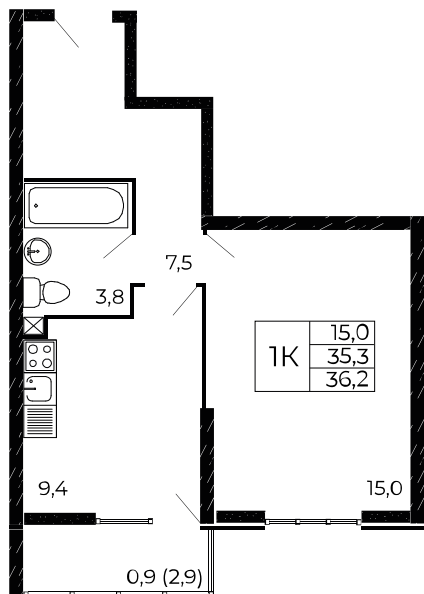

Скидки всем РОДИТЕЛЯМ

Квартира №305

1-комнатная, 36,2 м²

Проект, корпус ЖК «Западные Аллеи», Литер 6.2

Этаж 5 из 18

Срок сдачи 4 кв. 2025 г.

В ипотеку

от 11 095 ₽/мес

Стоимость квартиры _____

Первоначальный взнос _____

Срок ипотеки _____

Ежемесячный платёж _____

Застройщик оставляет за собой право изменения стоимости и условий акции. Для получения информации о стоимости квартиры и условиях ипотеки, обратитесь в отдел продаж.

Смотреть на сайте

Наведите камеру на QR-код и посмотрите квартиру

Распечатано 08.09.2024

donneftestroy.rf

ГК «ДОННЕФТЕСТРОЙ»

Офис продаж на объекте: ул. Нансена, 103/1/1

Главный офис - г. Ростов-на-Дону, ул. Нансена, 103/1/1

Ежедневно 09:00 - 19:00