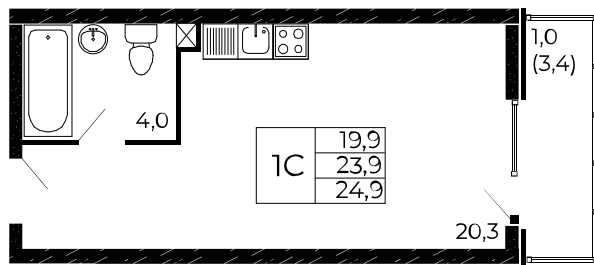

Скидки всем РОДИТЕЛЯМ

Квартира №299

Студия, 24,9 м²

Проект, корпус ЖК «Западные Аллеи», Литер 6.2

Этаж 5 из 18

Срок сдачи 4 кв. 2025 г.

В ипотеку

от 8 173 ₽/мес

Стоимость квартиры _____

Первоначальный взнос _____

Срок ипотеки _____

Ежемесячный платёж _____

Застройщик оставляет за собой право изменения стоимости и условий акции. Для получения информации о стоимости квартиры и условиях ипотеки, обратитесь в отдел продаж.

Смотреть на сайте

Наведите камеру на QR-код и посмотрите квартиру

Распечатано 08.09.2024

доннефтестрой.рф

ГК «ДОННЕФТЕСТРОЙ»

Офис продаж на объекте: ул. Нансена, 103/1/1

Главный офис - г. Ростов-на-Дону, ул. Нансена, 103/1/1

Ежедневно 09:00 - 19:00