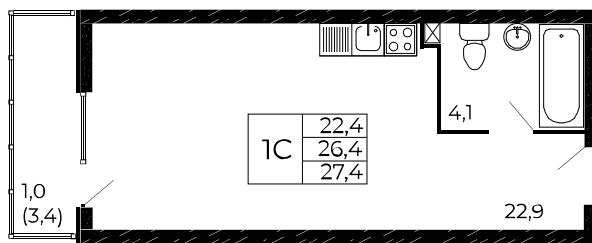

Скидки до 24 000 ₽/м²

Рассрочка 0 ₽/мес

Квартира №296

Студия, 27,4 м²

Проект, корпус ЖК «Западные Аллеи», Литер 6.2

Этаж 5 из 18

Срок сдачи 4 кв. 2025 г.

В ипотеку

от 8 734 ₽/мес

Стоимость квартиры _____

Первоначальный взнос _____

Срок ипотеки _____

Ежемесячный платёж _____

Застройщик оставляет за собой право изменения стоимости и условий акции. Для получения информации о стоимости квартиры и условиях ипотеки, обратитесь в отдел продаж.

Выиграйте 1 из 6 призов!
Сыграйте в колесо фортуны

Распечатано 22.12.2024
[доннефтестрой.рф](http://donneftestroy.ru)

ГК «ДОННЕФТЕСТРОЙ»

Офис продаж на объекте: ул. Нансена, 103/1/1
Главный офис - г. Ростов-на-Дону, ул. Нансена, 103/1/1
Ежедневно 09:00 - 19:00