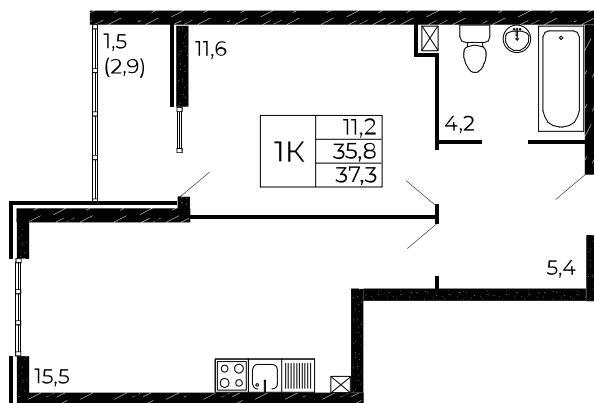

Скидки всем РОДИТЕЛЯМ

Квартира №280

## 1-комнатная, 37,3 м<sup>2</sup>

Проект, корпус ЖК «Западные Аллеи», Литер 6.2

Этаж 3 из 18

Срок сдачи 4 кв. 2025 г.

В ипотеку

**от 12 036 Р/мес**

Стоимость квартиры \_\_\_\_\_

Первоначальный взнос \_\_\_\_\_