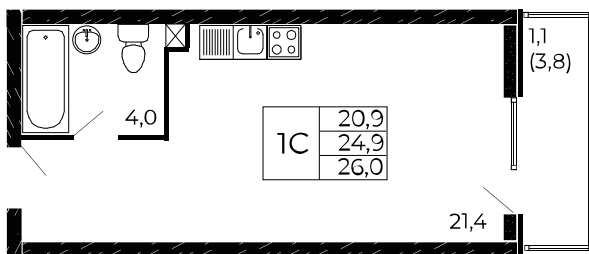

Рассрочка 0 ₽/мес

Квартира №287

Студия, 26 м²

Проект, корпус ЖК «Западные Аллеи», Литер 6.2

Этаж 4 из 18

Срок сдачи 4 кв. 2025 г.

В ипотеку

от 8 113 ₽/мес

Стоимость квартиры _____

Первоначальный взнос _____

Срок ипотеки _____

Ежемесячный платёж _____

Застройщик оставляет за собой право изменения стоимости и условий акции. Для получения информации о стоимости квартиры и условиях ипотеки, обратитесь в отдел продаж.

Смотреть на сайте

Наведите камеру на QR-код и посмотрите квартиру

Распечатано 05.12.2024

[доннефтестрой.рф](http://donneftestroy.ru)

ГК «ДОННЕФТЕСТРОЙ»

Офис продаж на объекте: ул. Нансена, 103/1/1

Главный офис - г. Ростов-на-Дону, ул. Нансена, 103/1/1

Ежедневно 09:00 - 19:00