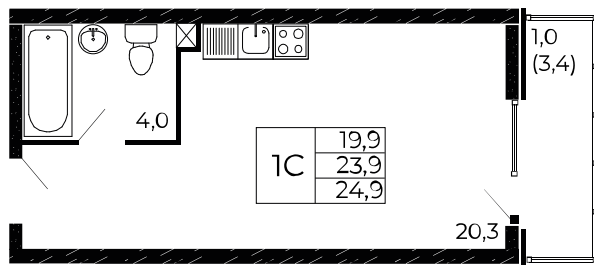

Скидки до 700 000 ₽

Скидки всем РОДИТЕЛЯМ

Квартира №285

Студия, 24,9 м²

Проект, корпус ЖК «Западные Аллеи», Литер 6.2

Этаж 4 из 18

Срок сдачи 4 кв. 2025 г.

В ипотеку

от 8 173 ₽/мес

Стоимость квартиры _____

Первоначальный взнос _____

Срок ипотеки _____

Ежемесячный платёж _____

Застройщик оставляет за собой право изменения стоимости и условий акции. Для получения информации о стоимости квартиры и условиях ипотеки, обратитесь в отдел продаж.

Смотреть на сайте

Наведите камеру на QR-код и посмотрите квартиру

Распечатано 16.09.2024

доннефтестрой.рф

ГК «ДОННЕФТЕСТРОЙ»

Офис продаж на объекте: ул. Нансена, 103/1/1

Главный офис - г. Ростов-на-Дону, ул. Нансена, 103/1/1

Ежедневно 09:00 - 19:00