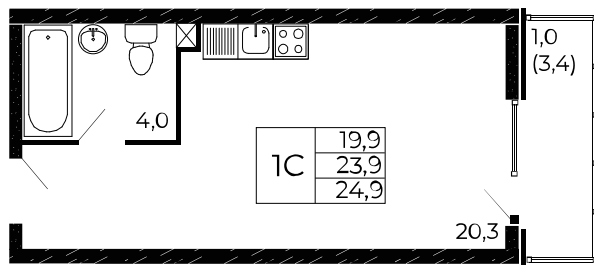

Скидки до 24 000 ₽/м²

Рассрочка 0 ₽/мес

Квартира №285

Студия, 24,9 м²

Проект, корпус ЖК «Западные Аллеи», Литер 6.2

Этаж 4 из 18

Срок сдачи 4 кв. 2025 г.

В ипотеку

от 8 173 ₽/мес

Стоимость квартиры _____

Первоначальный взнос _____

Срок ипотеки _____

Ежемесячный платёж _____

Застройщик оставляет за собой право изменения стоимости и условий акции. Для получения информации о стоимости квартиры и условиях ипотеки, обратитесь в отдел продаж.

Выиграйте 1 из 6 призов!
Сыграйте в колесо фортуны

Распечатано 22.12.2024
[доннефтестрой.рф](http://donneftestroy.rf)

ГК «ДОННЕФТЕСТРОЙ»

Офис продаж на объекте: ул. Нансена, 103/1/1
Главный офис - г. Ростов-на-Дону, ул. Нансена, 103/1/1
Ежедневно 09:00 - 19:00