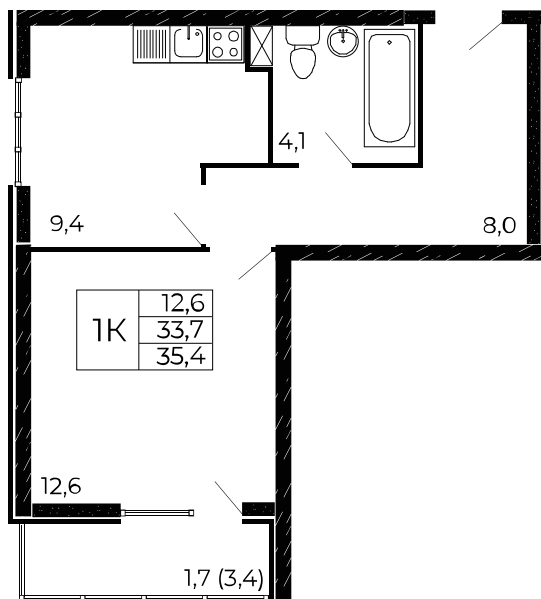

Скидки до 700 000 ₽

Скидки всем РОДИТЕЛЯМ

Квартира №279

1-комнатная, 35,4 м²

Проект, корпус ЖК «Западные Аллеи», Литер 6.2

Этаж 3 из 18

Срок сдачи 4 кв. 2025 г.

В ипотеку

от 10 850 ₽/мес

Стоимость квартиры

Первоначальный взнос

Срок ипотеки

Ежемесячный платёж

Застройщик оставляет за собой право изменения стоимости и условий акции. Для получения информации о стоимости квартиры и условиях ипотеки, обратитесь в отдел продаж.

Смотреть на сайте

Наведите камеру на QR-код и посмотрите квартиру

Распечатано 16.09.2024

[доннефтестрой.рф](http://donneftestroy.rf)

ГК «ДОННЕФТЕСТРОЙ»

Офис продаж на объекте: ул. Нансена, 103/1/1

Главный офис - г. Ростов-на-Дону, ул. Нансена, 103/1/1

Ежедневно 09:00 - 19:00