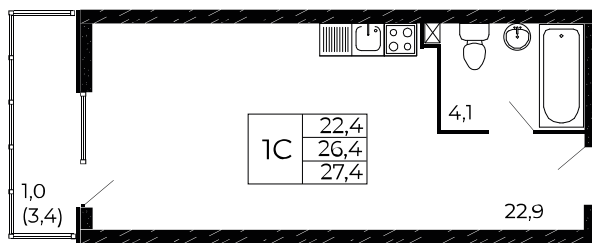

Скидки до 24 000 ₽/м²

Рассрочка 0 ₽/мес

Квартира №282

Студия, 27,4 м²

Проект, корпус ЖК «Западные Аллеи», Литер 6.2

Этаж 4 из 18

Срок сдачи 4 кв. 2025 г.

В ипотеку

от 8 734 ₽/мес

Стоимость квартиры _____

Первоначальный взнос _____

Срок ипотеки _____

Ежемесячный платёж _____

Застройщик оставляет за собой право изменения стоимости и условий акции. Для получения информации о стоимости квартиры и условиях ипотеки, обратитесь в отдел продаж.

Выиграйте 1 из 6 призов!
Сыграйте в колесо фортуны

Распечатано 23.12.2024
[доннефтестрой.рф](http://donneftestroy.ru)

ГК «ДОННЕФТЕСТРОЙ»

Офис продаж на объекте: ул. Нансена, 103/1/1
Главный офис - г. Ростов-на-Дону, ул. Нансена, 103/1/1
Ежедневно 09:00 - 19:00