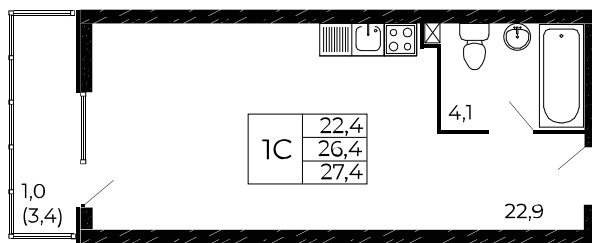

Скидки всем РОДИТЕЛЯМ

Квартира №282

Студия, 27,4 м²

Проект, корпус ЖК «Западные Аллеи», Литер 6.2

Этаж 4 из 18

Срок сдачи 4 кв. 2025 г.

В ипотеку

от 8 734 ₽/мес

Стоимость квартиры _____

Первоначальный взнос _____

Срок ипотеки _____

Ежемесячный платёж _____

Застройщик оставляет за собой право изменения стоимости и условий акции. Для получения информации о стоимости квартиры и условиях ипотеки, обратитесь в отдел продаж.

Смотреть на сайте

Наведите камеру на QR-код и посмотрите квартиру

Распечатано 08.09.2024

[доннефтестрой.рф](http://donneftestroy.ru)

ГК «ДОННЕФТЕСТРОЙ»

Офис продаж на объекте: ул. Нансена, 103/1/1

Главный офис - г. Ростов-на-Дону, ул. Нансена, 103/1/1

Ежедневно 09:00 - 19:00