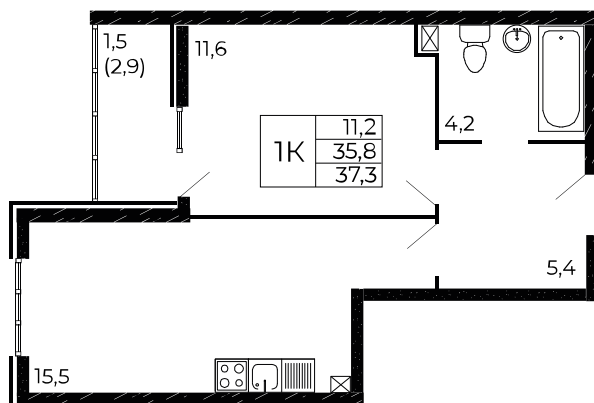

Скидки всем РОДИТЕЛЯМ

Квартира №266

## 1-комнатная, 38,2 м<sup>2</sup>

Проект, корпус ЖК «Западные Аллеи», Литер 6.2

Этаж 2 из 18

Срок сдачи 4 кв. 2025 г.

В ипотеку

**от 11 964 ₽/мес**

Стоимость квартиры \_\_\_\_\_

Первоначальный взнос \_\_\_\_\_