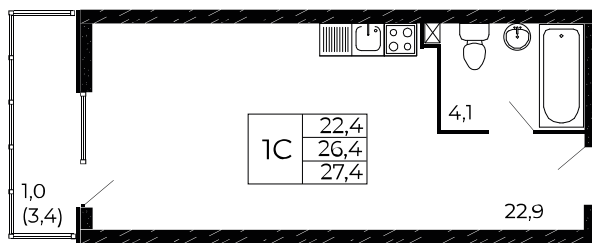

Скидки всем РОДИТЕЛЯМ

Квартира №254

Студия, 28 м²

Проект, корпус ЖК «Западные Аллеи», Литер 6.2

Этаж 2 из 18

Срок сдачи 4 кв. 2025 г.

В ипотеку

от 8 659 Р/мес

Стоимость квартиры _____

Первоначальный взнос _____

Срок ипотеки _____

Ежемесячный платёж _____

Застройщик оставляет за собой право изменения стоимости и условий акции. Для получения информации о стоимости квартиры и условиях ипотеки, обратитесь в отдел продаж.

Смотреть на сайте

Наведите камеру на QR-код и посмотрите квартиру

Распечатано 08.09.2024

[доннефтестрой.рф](http://donneftestroy.rf)

ГК «ДОННЕФТЕСТРОЙ»

Офис продаж на объекте: ул. Нансена, 103/1/1

Главный офис - г. Ростов-на-Дону, ул. Нансена, 103/1/1

Ежедневно 09:00 - 19:00