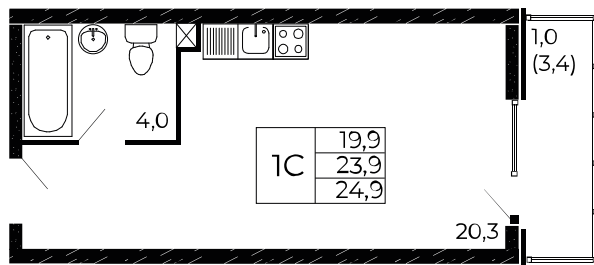

Скидки до 24 000 ₽/м²

Рассрочка 0 ₽/мес

Квартира №257

Студия, 25,3 м²

Проект, корпус ЖК «Западные Аллеи», Литер 6.2

Этаж 2 из 18

Срок сдачи 4 кв. 2025 г.

В ипотеку

от 8 064 ₽/мес

Стоимость квартиры _____

Первоначальный взнос _____

Срок ипотеки _____

Ежемесячный платёж _____

Застройщик оставляет за собой право изменения стоимости и условий акции. Для получения информации о стоимости квартиры и условиях ипотеки, обратитесь в отдел продаж.

Выиграйте 1 из 6 призов!
Сыграйте в колесо фортуны

Распечатано 22.12.2024
[доннефтестрой.рф](http://donneftestroy.ru)

ГК «ДОННЕФТЕСТРОЙ»

Офис продаж на объекте: ул. Нансена, 103/1/1
Главный офис - г. Ростов-на-Дону, ул. Нансена, 103/1/1
Ежедневно 09:00 - 19:00