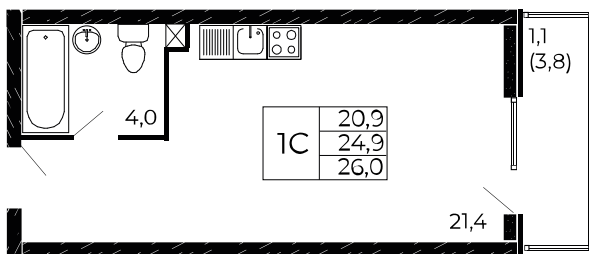

Скидки до 24 000 ₽/м²

Рассрочка 0 ₽/мес

Квартира №245

Студия, 26 м²

Проект, корпус ЖК «Западные Аллеи», Литер 6.1

Этаж 19 из 19

Срок сдачи 4 кв. 2025 г.

В ипотеку

от 7 866 ₽/мес

Стоимость квартиры

Первоначальный взнос

Срок ипотеки

Ежемесячный платёж

Застройщик оставляет за собой право изменения стоимости и условий акции. Для получения информации о стоимости квартиры и условиях ипотеки, обратитесь в отдел продаж.

Выиграйте 1 из 6 призов!
Сыграйте в колесо фортуны

Распечатано 22.12.2024
donneftestroy.ru

ГК «ДОННЕФТЕСТРОЙ»

Офис продаж на объекте: ул. Нансена, 103/1/1
Главный офис - г. Ростов-на-Дону, ул. Нансена, 103/1/1
Ежедневно 09:00 - 19:00