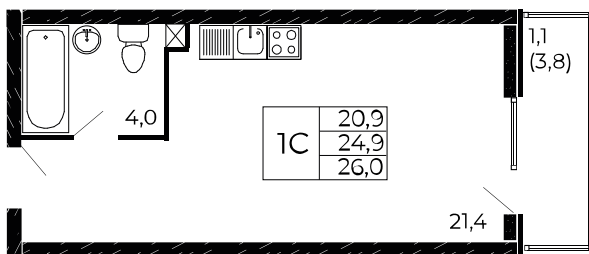

Скидки до 700 000 ₽

Скидки всем РОДИТЕЛЯМ

Квартира №245

Студия, 26 м²

Проект, корпус ЖК «Западные Аллеи», Литер 6.1

Этаж 19 из 19

Срок сдачи 4 кв. 2025 г.

В ипотеку

от 7 866 ₽/мес

Стоимость квартиры

Первоначальный взнос

Срок ипотеки

Ежемесячный платёж

Застройщик оставляет за собой право изменения стоимости и условий акции. Для получения информации о стоимости квартиры и условиях ипотеки, обратитесь в отдел продаж.

Смотреть на сайте

Наведите камеру на QR-код и посмотрите квартиру

Распечатано 16.09.2024

[доннефтестрой.рф](http://donneftestroy.ru)

ГК «ДОННЕФТЕСТРОЙ»

Офис продаж на объекте: ул. Нансена, 103/1/1

Главный офис - г. Ростов-на-Дону, ул. Нансена, 103/1/1

Ежедневно 09:00 - 19:00