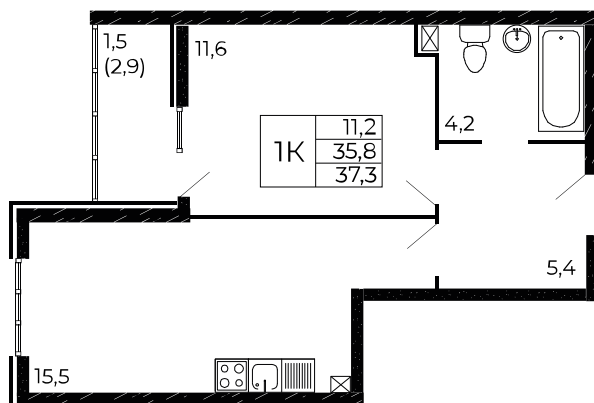

Скидки до 700 000 ₽

Скидки всем РОДИТЕЛЯМ

Квартира №252

1-комнатная, 37,3 м²

Проект, корпус ЖК «Западные Аллеи», Литер 6.1

Этаж 19 из 19

Срок сдачи 4 кв. 2025 г.

В ипотеку

от 11 544 ₽/мес

Стоимость квартиры

Первоначальный взнос

Срок ипотеки

Ежемесячный платёж

Застройщик оставляет за собой право изменения стоимости и условий акции. Для получения информации о стоимости квартиры и условиях ипотеки, обратитесь в отдел продаж.

Смотреть на сайте

Наведите камеру на QR-код и посмотрите квартиру

Распечатано 16.09.2024
доннефтестрой.рф

ГК «ДОННЕФТЕСТРОЙ»

Офис продаж на объекте: ул. Нансена, 103/1/1
Главный офис - г. Ростов-на-Дону, ул. Нансена, 103/1/1
Ежедневно 09:00 - 19:00