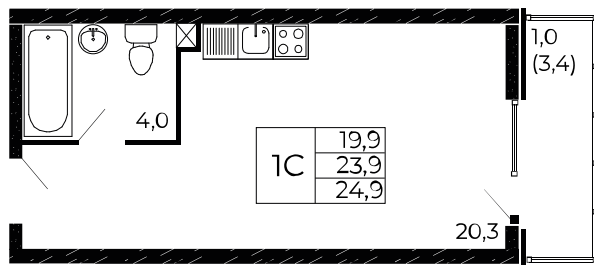

Скидки до 700 000 ₽

Скидки всем РОДИТЕЛЯМ

Квартира №243

Студия, 24,9 м²

Проект, корпус ЖК «Западные Аллеи», Литер 6.1

Этаж 19 из 19

Срок сдачи 4 кв. 2025 г.

В ипотеку

от 7 770 ₽/мес

Стоимость квартиры

Первоначальный взнос

Срок ипотеки

Ежемесячный платёж

Застройщик оставляет за собой право изменения стоимости и условий акции. Для получения информации о стоимости квартиры и условиях ипотеки, обратитесь в отдел продаж.

Смотреть на сайте

Наведите камеру на QR-код и посмотрите квартиру

Распечатано 16.09.2024

[доннефтестрой.рф](http://donneftestroy.ru)

ГК «ДОННЕФТЕСТРОЙ»

Офис продаж на объекте: ул. Нансена, 103/1/1

Главный офис - г. Ростов-на-Дону, ул. Нансена, 103/1/1

Ежедневно 09:00 - 19:00