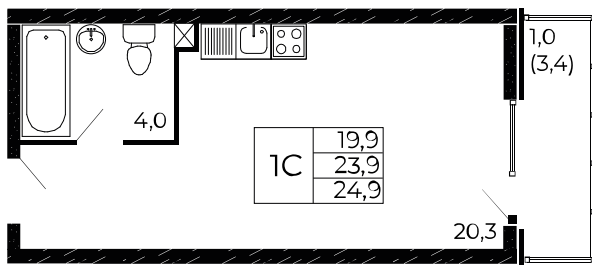

Скидки до 24 000 ₽/м²

Рассрочка 0 ₽/мес

Квартира №243

Студия, 24,9 м²

Проект, корпус ЖК «Западные Аллеи», Литер 6.1

Этаж 19 из 19

Срок сдачи 4 кв. 2025 г.

В ипотеку

от 7 770 ₽/мес

Стоимость квартиры _____

Первоначальный взнос _____

Срок ипотеки _____

Ежемесячный платёж _____

Застройщик оставляет за собой право изменения стоимости и условий акции. Для получения информации о стоимости квартиры и условиях ипотеки, обратитесь в отдел продаж.

Выиграйте 1 из 6 призов!
Сыграйте в колесо фортуны

Распечатано 22.12.2024
[доннефтестрой.рф](http://donneftestroy.ru)

ГК «ДОННЕФТЕСТРОЙ»

Офис продаж на объекте: ул. Нансена, 103/1/1
Главный офис - г. Ростов-на-Дону, ул. Нансена, 103/1/1
Ежедневно 09:00 - 19:00