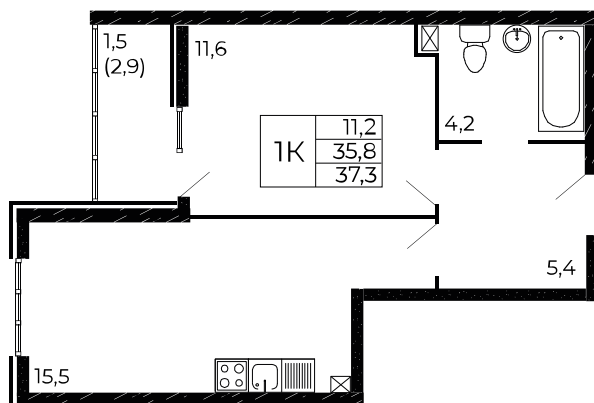

Скидки всем РОДИТЕЛЯМ

Квартира №238

1-комнатная, 37,3 м²

Проект, корпус ЖК «Западные Аллеи», Литер 6.1

Этаж 18 из 19

Срок сдачи 4 кв. 2025 г.

В ипотеку

от 11 717 ₽/мес

Стоимость квартиры _____

Первоначальный взнос _____

Срок ипотеки _____

Ежемесячный платёж _____

Застройщик оставляет за собой право изменения стоимости и условий акции. Для получения информации о стоимости квартиры и условиях ипотеки, обратитесь в отдел продаж.

Смотреть на сайте

Наведите камеру на QR-код и посмотрите квартиру

Распечатано 08.09.2024

[доннефтестрой.рф](http://donneftestroy.ru)

ГК «ДОННЕФТЕСТРОЙ»

Офис продаж на объекте: ул. Нансена, 103/1/1

Главный офис - г. Ростов-на-Дону, ул. Нансена, 103/1/1

Ежедневно 09:00 - 19:00