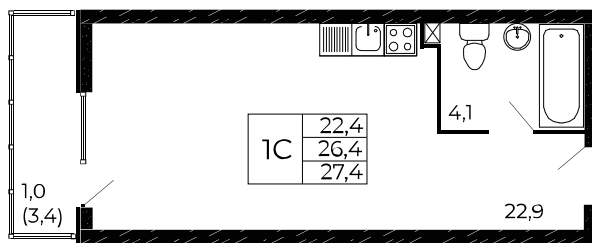

Рассрочка 0 ₽/мес

Квартира №240

Студия, 27,4 м²

Проект, корпус ЖК «Западные Аллеи», Литер 6.1

Этаж 19 из 19

Срок сдачи 4 кв. 2025 г.

В ипотеку

от 8 157 ₽/мес

Стоимость квартиры _____

Первоначальный взнос _____

Срок ипотеки _____

Ежемесячный платёж _____

Застройщик оставляет за собой право изменения стоимости и условий акции. Для получения информации о стоимости квартиры и условиях ипотеки, обратитесь в отдел продаж.

Выиграйте 1 из 8 призов!
Сыграйте в колесо фортуны

Распечатано 16.01.2025
[доннефтестрой.рф](http://donneftestroy.ru)

ГК «ДОННЕФТЕСТРОЙ»

Офис продаж на объекте: ул. Нансена, 103/1/1
Главный офис - г. Ростов-на-Дону, ул. Нансена, 103/1/1
Ежедневно 09:00 - 19:00