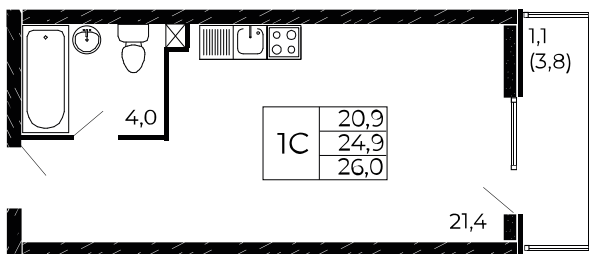

Скидки всем РОДИТЕЛЯМ

Квартира №231

Студия, 26 м²

Проект, корпус ЖК «Западные Аллеи», Литер 6.1

Этаж 18 из 19

Срок сдачи 4 кв. 2025 г.

В ипотеку

от 8 107 ₽/мес

Стоимость квартиры _____

Первоначальный взнос _____

Срок ипотеки _____

Ежемесячный платёж _____

Застройщик оставляет за собой право изменения стоимости и условий акции. Для получения информации о стоимости квартиры и условиях ипотеки, обратитесь в отдел продаж.

Смотреть на сайте

Наведите камеру на QR-код и посмотрите квартиру

Распечатано 08.09.2024

[доннефтестрой.рф](http://donneftestroy.ru)

ГК «ДОННЕФТЕСТРОЙ»

Офис продаж на объекте: ул. Нансена, 103/1/1

Главный офис - г. Ростов-на-Дону, ул. Нансена, 103/1/1

Ежедневно 09:00 - 19:00