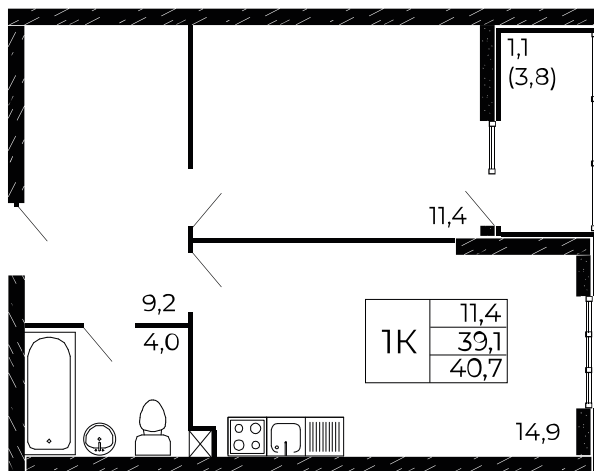

Скидки всем РОДИТЕЛЯМ

Квартира №230

1-комнатная, 40,7 м²

Проект, корпус ЖК «Западные Аллеи», Литер 6.1

Этаж 18 из 19

Срок сдачи 4 кв. 2025 г.

В ипотеку

от 12 474 ₽/мес

Стоимость квартиры _____

Первоначальный взнос _____

Срок ипотеки _____

Ежемесячный платёж _____

Застройщик оставляет за собой право изменения стоимости и условий акции. Для получения информации о стоимости квартиры и условиях ипотеки, обратитесь в отдел продаж.

Смотреть на сайте

Наведите камеру на QR-код и посмотрите квартиру

Распечатано 08.09.2024

[доннефтестрой.рф](http://donneftestroy.ru)

ГК «ДОННЕФТЕСТРОЙ»

Офис продаж на объекте: ул. Нансена, 103/1/1

Главный офис - г. Ростов-на-Дону, ул. Нансена, 103/1/1

Ежедневно 09:00 - 19:00