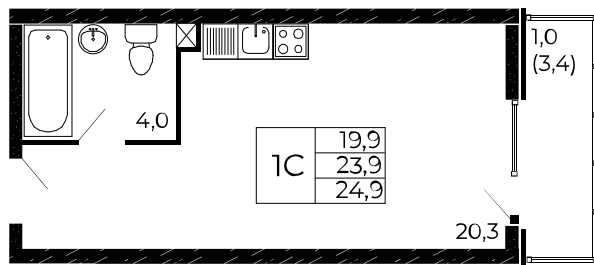

Скидки всем РОДИТЕЛЯМ

Квартира №229

Студия, 24,9 м²

Проект, корпус ЖК «Западные Аллеи», Литер 6.1

Этаж 18 из 19

Срок сдачи 4 кв. 2025 г.

В ипотеку

от 7 885 ₽/мес

Стоимость квартиры _____

Первоначальный взнос _____

Срок ипотеки _____

Ежемесячный платёж _____

Застройщик оставляет за собой право изменения стоимости и условий акции. Для получения информации о стоимости квартиры и условиях ипотеки, обратитесь в отдел продаж.

Смотреть на сайте

Наведите камеру на QR-код и посмотрите квартиру

Распечатано 08.09.2024

donneftestroy.ru

ГК «ДОННЕФТЕСТРОЙ»

Офис продаж на объекте: ул. Нансена, 103/1/1

Главный офис - г. Ростов-на-Дону, ул. Нансена, 103/1/1

Ежедневно 09:00 - 19:00