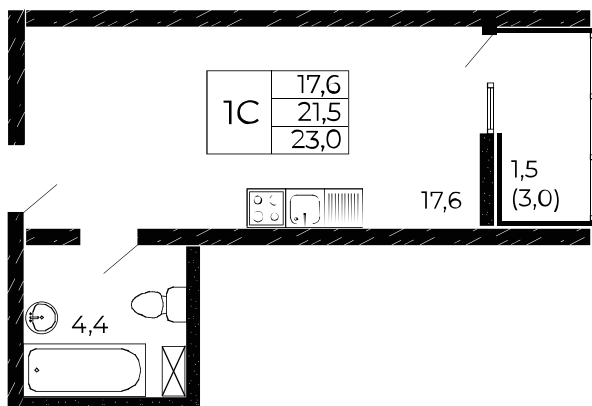

Скидки до 24 000 ₽/м²

Рассрочка 0 ₽/мес

Квартира №232

Студия, 23 м²

Проект, корпус ЖК «Западные Аллеи», Литер 6.1

Этаж 18 из 19

Срок сдачи 4 кв. 2025 г.

В ипотеку

от 8 214 ₽/мес

Стоимость квартиры _____

Первоначальный взнос _____

Срок ипотеки _____

Ежемесячный платёж _____

Застройщик оставляет за собой право изменения стоимости и условий акции. Для получения информации о стоимости квартиры и условиях ипотеки, обратитесь в отдел продаж.

Выиграйте 1 из 6 призов!
Сыграйте в колесо фортуны

Распечатано 22.12.2024
[доннефтестрой.рф](http://donneftestroy.ru)

ГК «ДОННЕФТЕСТРОЙ»

Офис продаж на объекте: ул. Нансена, 103/1/1
Главный офис - г. Ростов-на-Дону, ул. Нансена, 103/1/1
Ежедневно 09:00 - 19:00