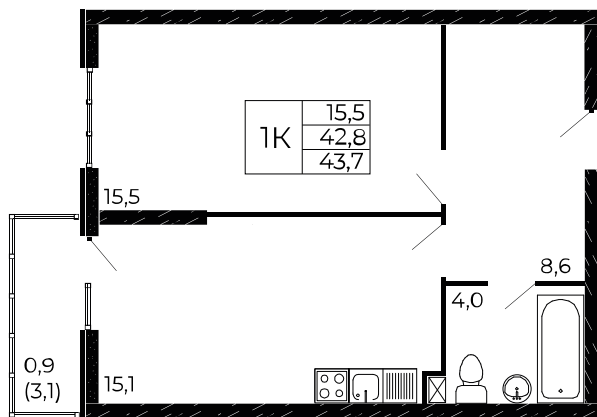

Скидки всем РОДИТЕЛЯМ

Квартира №225

1-комнатная, 43,7 м²

Проект, корпус ЖК «Западные Аллеи», Литер 6.1

Этаж 18 из 19

Срок сдачи 4 кв. 2025 г.

В ипотеку

от 13 727 ₽/мес

Стоимость квартиры _____

Первоначальный взнос _____

Срок ипотеки _____

Ежемесячный платёж _____

Застройщик оставляет за собой право изменения стоимости и условий акции. Для получения информации о стоимости квартиры и условиях ипотеки, обратитесь в отдел продаж.

Смотреть на сайте

Наведите камеру на QR-код и посмотрите квартиру

Распечатано 25.10.2024

[доннефтестрой.рф](http://donneftestroy.ru)

ГК «ДОННЕФТЕСТРОЙ»

Офис продаж на объекте: ул. Нансена, 103/1/1

Главный офис - г. Ростов-на-Дону, ул. Нансена, 103/1/1

Ежедневно 09:00 - 19:00