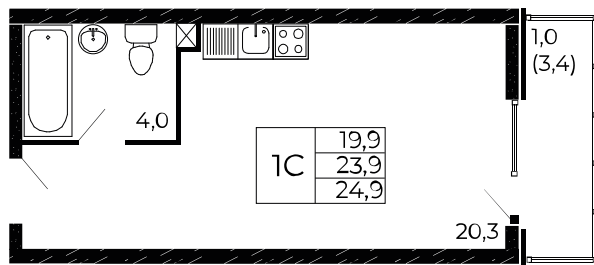

Скидки всем РОДИТЕЛЯМ

Квартира №215

Студия, 24,9 м²

Проект, корпус ЖК «Западные Аллеи», Литер 6.1

Этаж 17 из 19

Срок сдачи 4 кв. 2025 г.

В ипотеку

от 7 885 ₽/мес

Стоимость квартиры _____

Первоначальный взнос _____

Срок ипотеки _____

Ежемесячный платёж _____

Застройщик оставляет за собой право изменения стоимости и условий акции. Для получения информации о стоимости квартиры и условиях ипотеки, обратитесь в отдел продаж.

Смотреть на сайте

Наведите камеру на QR-код и посмотрите квартиру

Распечатано 08.09.2024

[доннефтестрой.рф](http://donneftestroy.ru)

ГК «ДОННЕФТЕСТРОЙ»

Офис продаж на объекте: ул. Нансена, 103/1/1

Главный офис - г. Ростов-на-Дону, ул. Нансена, 103/1/1

Ежедневно 09:00 - 19:00