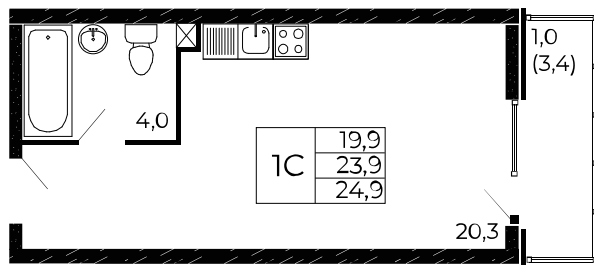

Скидки до 24 000 ₽/м²

Рассрочка 0 ₽/мес

Квартира №215

Студия, 24,9 м²

Проект, корпус ЖК «Западные Аллеи», Литер 6.1

Этаж 17 из 19

Срок сдачи 4 кв. 2025 г.

В ипотеку

от 7 885 ₽/мес

Стоимость квартиры _____

Первоначальный взнос _____

Срок ипотеки _____

Ежемесячный платёж _____

Застройщик оставляет за собой право изменения стоимости и условий акции. Для получения информации о стоимости квартиры и условиях ипотеки, обратитесь в отдел продаж.

Выиграйте 1 из 6 призов!
Сыграйте в колесо фортуны

Распечатано 22.12.2024
[доннефтестрой.рф](http://donneftestroy.ru)

ГК «ДОННЕФТЕСТРОЙ»

Офис продаж на объекте: ул. Нансена, 103/1/1
Главный офис - г. Ростов-на-Дону, ул. Нансена, 103/1/1
Ежедневно 09:00 - 19:00