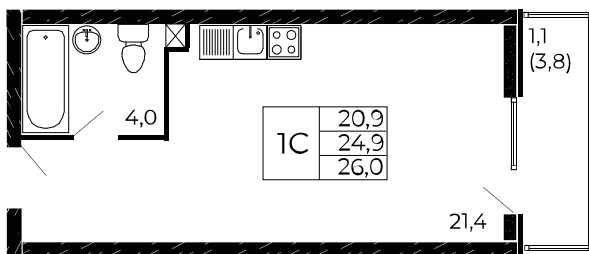

Скидки всем РОДИТЕЛЯМ

Квартира №217

Студия, 26 м²

Проект, корпус ЖК «Западные Аллеи», Литер 6.1

Этаж 17 из 19

Срок сдачи 4 кв. 2025 г.

В ипотеку

от 8 107 ₽/мес

Стоимость квартиры _____

Первоначальный взнос _____

Срок ипотеки _____

Ежемесячный платёж _____

Застройщик оставляет за собой право изменения стоимости и условий акции. Для получения информации о стоимости квартиры и условиях ипотеки, обратитесь в отдел продаж.

Смотреть на сайте

Наведите камеру на QR-код и посмотрите квартиру

Распечатано 18.10.2024

[доннефтестрой.рф](http://donneftestroy.ru)

ГК «ДОННЕФТЕСТРОЙ»

Офис продаж на объекте: ул. Нансена, 103/1/1

Главный офис - г. Ростов-на-Дону, ул. Нансена, 103/1/1

Ежедневно 09:00 - 19:00