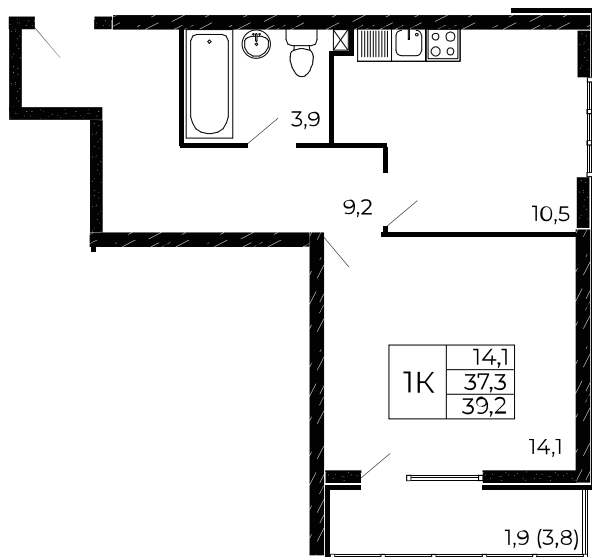

Скидки до 700 000 ₽

Скидки всем РОДИТЕЛЯМ

Квартира №220

1-комнатная, 39,2 м²

Проект, корпус ЖК «Западные Аллеи», Литер 6.1

Этаж 17 из 19

Срок сдачи 4 кв. 2025 г.

В ипотеку

от 12 005 ₽/мес

Стоимость квартиры _____

Первоначальный взнос _____

Срок ипотеки _____

Ежемесячный платёж _____

Застройщик оставляет за собой право изменения стоимости и условий акции. Для получения информации о стоимости квартиры и условиях ипотеки, обратитесь в отдел продаж.

Смотреть на сайте

Наведите камеру на QR-код и посмотрите квартиру

Распечатано 19.09.2024

доннефтестрой.рф

ГК «ДОННЕФТЕСТРОЙ»

Офис продаж на объекте: ул. Нансена, 103/1/1

Главный офис - г. Ростов-на-Дону, ул. Нансена, 103/1/1

Ежедневно 09:00 - 19:00