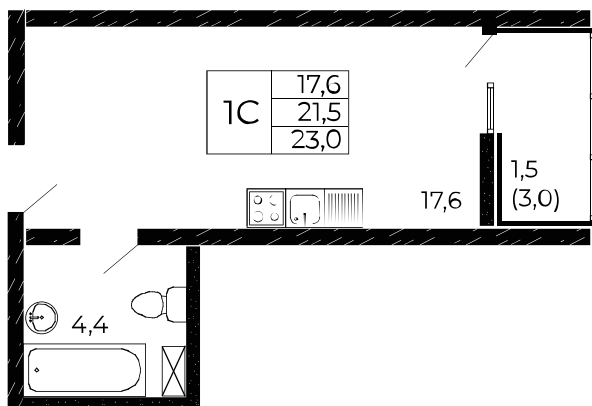

Рассрочка 0 ₽/мес

Квартира №218

Студия, 23 м²

Проект, корпус ЖК «Западные Аллеи», Литер 6.1

Этаж 17 из 19

Срок сдачи 4 кв. 2025 г.

В ипотеку

от 8 214 ₽/мес

Стоимость квартиры _____

Первоначальный взнос _____

Срок ипотеки _____

Ежемесячный платёж _____

Застройщик оставляет за собой право изменения стоимости и условий акции. Для получения информации о стоимости квартиры и условиях ипотеки, обратитесь в отдел продаж.

Выиграйте 1 из 6 призов!
Сыграйте в колесо фортуны

Распечатано 03.01.2025
[доннефтестрой.рф](http://donneftestroy.rf)

ГК «ДОННЕФТЕСТРОЙ»

Офис продаж на объекте: ул. Нансена, 103/1/1
Главный офис - г. Ростов-на-Дону, ул. Нансена, 103/1/1
Ежедневно 09:00 - 19:00