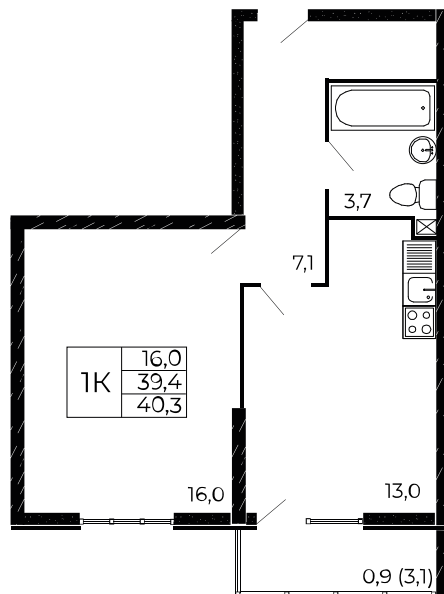

Скидки всем РОДИТЕЛЯМ

Квартира №208

1-комнатная, 40,3 м²

Проект, корпус ЖК «Западные Аллеи», Литер 6.1

Этаж 16 из 19

Срок сдачи 4 кв. 2025 г.

В ипотеку

от 12 351 ₽/мес

Стоимость квартиры _____

Первоначальный взнос _____

Срок ипотеки _____

Ежемесячный платёж _____

Застройщик оставляет за собой право изменения стоимости и условий акции. Для получения информации о стоимости квартиры и условиях ипотеки, обратитесь в отдел продаж.

Смотреть на сайте

Наведите камеру на QR-код и посмотрите квартиру

Распечатано 08.09.2024

donneftestroy.rf

ГК «ДОННЕФТЕСТРОЙ»

Офис продаж на объекте: ул. Нансена, 103/1/1

Главный офис - г. Ростов-на-Дону, ул. Нансена, 103/1/1

Ежедневно 09:00 - 19:00