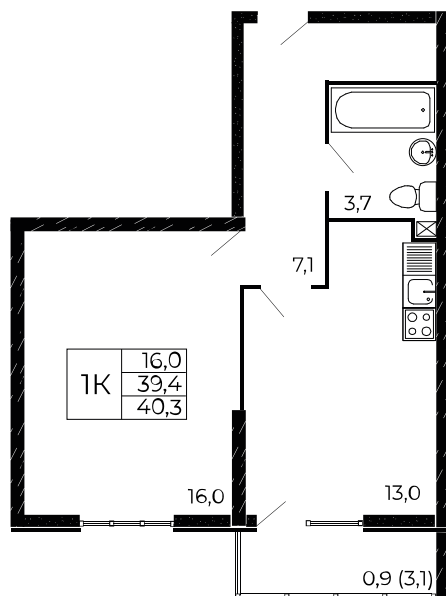

Скидки 6 000 Р/м²

МЕГАИПОТЕКА 0,01%

Первый взнос 20%

Квартира №208

1-комнатная, 40,3 м²

Проект, корпус ЖК «Западные Аллеи», Литер 6.1

Этаж 16 из 19

Срок сдачи 4 кв. 2025 г.

В ипотеку

от 12 351 Р/мес

Стоимость квартиры _____

Первоначальный взнос _____

Срок ипотеки _____

Ежемесячный платёж _____

Застройщик оставляет за собой право изменения стоимости и условий акции. Для получения информации о стоимости квартиры и условиях ипотеки, обратитесь в отдел продаж.

Смотреть на сайте

Наведите камеру на QR-код и посмотрите квартиру

Распечатано 23.11.2024

[доннефтестрой.рф](http://donneftestroy.rf)

ГК «ДОННЕФТЕСТРОЙ»

Офис продаж на объекте: ул. Нансена, 103/1/1

Главный офис - г. Ростов-на-Дону, ул. Нансена, 103/1/1

Ежедневно 09:00 - 19:00