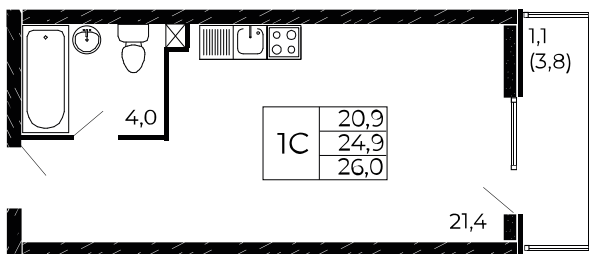

Скидки всем РОДИТЕЛЯМ

Квартира №203

Студия, 26 м²

Проект, корпус ЖК «Западные Аллеи», Литер 6.1

Этаж 16 из 19

Срок сдачи 4 кв. 2025 г.

В ипотеку

от 8 107 ₽/мес

Стоимость квартиры _____

Первоначальный взнос _____

Срок ипотеки _____

Ежемесячный платёж _____

Застройщик оставляет за собой право изменения стоимости и условий акции. Для получения информации о стоимости квартиры и условиях ипотеки, обратитесь в отдел продаж.

Смотреть на сайте

Наведите камеру на QR-код и посмотрите квартиру

Распечатано 18.10.2024

donneftestroy.ru

ГК «ДОННЕФТЕСТРОЙ»

Офис продаж на объекте: ул. Нансена, 103/1/1

Главный офис - г. Ростов-на-Дону, ул. Нансена, 103/1/1

Ежедневно 09:00 - 19:00