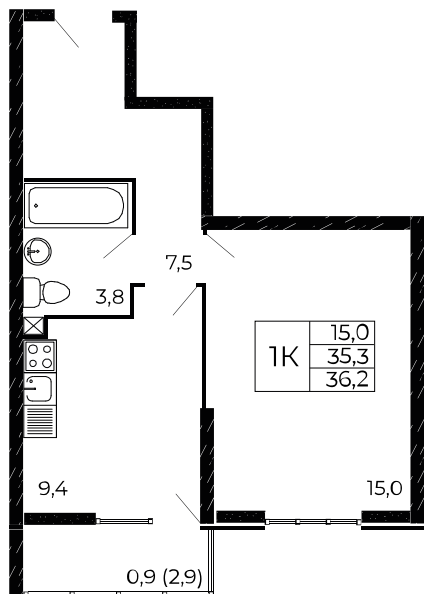

Скидки до 700 000 ₽

Скидки всем РОДИТЕЛЯМ

Квартира №207

1-комнатная, 36,2 м²

Проект, корпус ЖК «Западные Аллеи», Литер 6.1

Этаж 16 из 19

Срок сдачи 4 кв. 2025 г.

В ипотеку

от 11 095 ₽/мес

Стоимость квартиры

Первоначальный взнос

Срок ипотеки

Ежемесячный платёж

Застройщик оставляет за собой право изменения стоимости и условий акции. Для получения информации о стоимости квартиры и условиях ипотеки, обратитесь в отдел продаж.

Смотреть на сайте

Наведите камеру на QR-код и посмотрите квартиру

Распечатано 16.09.2024
доннефтестрой.рф

ГК «ДОННЕФТЕСТРОЙ»

Офис продаж на объекте: ул. Нансена, 103/1/1
Главный офис - г. Ростов-на-Дону, ул. Нансена, 103/1/1
Ежедневно 09:00 - 19:00