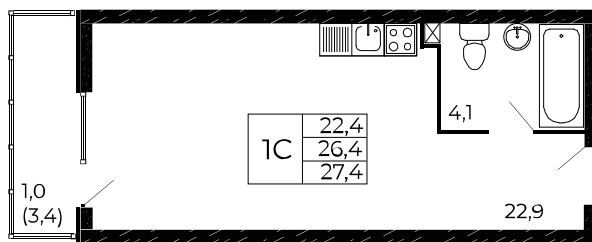

Скидки до 24 000 ₽/м²

Рассрочка 0 ₽/мес

Квартира №198

Студия, 27,4 м²

Проект, корпус ЖК «Западные Аллеи», Литер 6.1

Этаж 16 из 19

Срок сдачи 4 кв. 2025 г.

В ипотеку

от 8 417 ₽/мес

Стоимость квартиры _____

Первоначальный взнос _____

Срок ипотеки _____

Ежемесячный платёж _____

Застройщик оставляет за собой право изменения стоимости и условий акции. Для получения информации о стоимости квартиры и условиях ипотеки, обратитесь в отдел продаж.

Выиграйте 1 из 6 призов!
Сыграйте в колесо фортуны

Распечатано 27.12.2024
[доннефтестрой.рф](http://donneftestroy.ru)

ГК «ДОННЕФТЕСТРОЙ»

Офис продаж на объекте: ул. Нансена, 103/1/1
Главный офис - г. Ростов-на-Дону, ул. Нансена, 103/1/1
Ежедневно 09:00 - 19:00