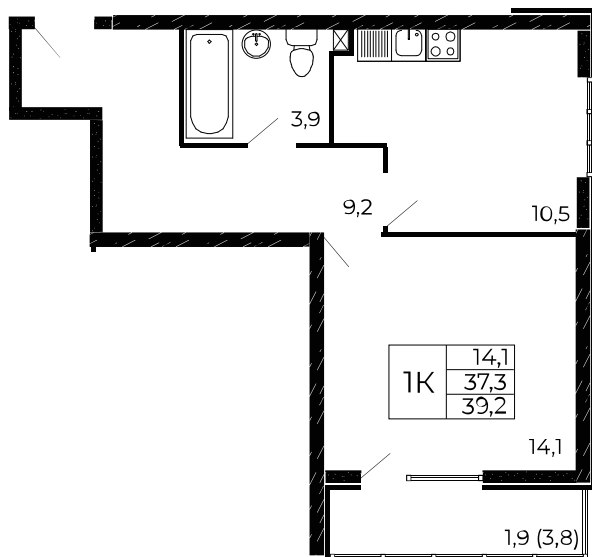

Скидки до 700 000 ₽

Скидки всем РОДИТЕЛЯМ

Квартира №192

1-комнатная, 39,2 м²

Проект, корпус ЖК «Западные Аллеи», Литер 6.1

Этаж 15 из 19

Срок сдачи 4 кв. 2025 г.

В ипотеку

от 12 005 ₽/мес

Стоимость квартиры _____

Первоначальный взнос _____

Срок ипотеки _____

Ежемесячный платёж _____

Застройщик оставляет за собой право изменения стоимости и условий акции. Для получения информации о стоимости квартиры и условиях ипотеки, обратитесь в отдел продаж.

Смотреть на сайте

Наведите камеру на QR-код и посмотрите квартиру

Распечатано 19.09.2024
доннефтестрой.рф

ГК «ДОННЕФТЕСТРОЙ»

Офис продаж на объекте: ул. Нансена, 103/1/1
Главный офис - г. Ростов-на-Дону, ул. Нансена, 103/1/1
Ежедневно 09:00 - 19:00