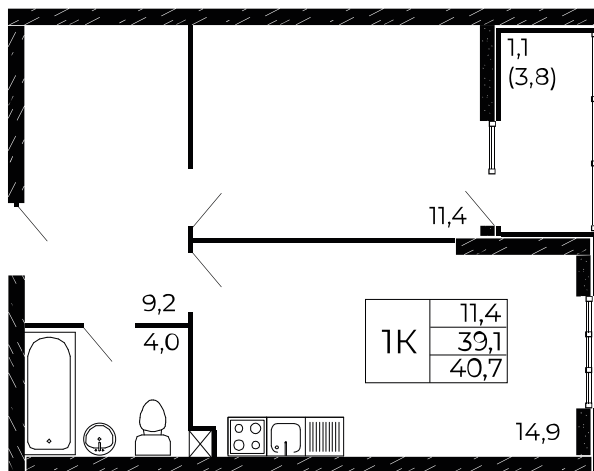

Скидки всем РОДИТЕЛЯМ

Квартира №188

1-комнатная, 40,7 м²

Проект, корпус ЖК «Западные Аллеи», Литер 6.1

Этаж 15 из 19

Срок сдачи 4 кв. 2025 г.

В ипотеку

от 12 474 ₽/мес

Стоимость квартиры

Первоначальный взнос

Срок ипотеки

Ежемесячный платёж

Застройщик оставляет за собой право изменения стоимости и условий акции. Для получения информации о стоимости квартиры и условиях ипотеки, обратитесь в отдел продаж.

Смотреть на сайте

Наведите камеру на QR-код и посмотрите квартиру

Распечатано 08.09.2024

[доннефтестрой.рф](http://donneftestroy.ru)

ГК «ДОННЕФТЕСТРОЙ»

Офис продаж на объекте: ул. Нансена, 103/1/1

Главный офис - г. Ростов-на-Дону, ул. Нансена, 103/1/1

Ежедневно 09:00 - 19:00