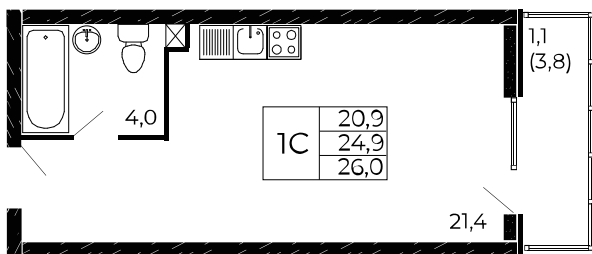

Скидки всем РОДИТЕЛЯМ

Квартира №189

Студия, 26 м²

Проект, корпус ЖК «Западные Аллеи», Литер 6.1

Этаж 15 из 19

Срок сдачи 4 кв. 2025 г.

В ипотеку

от 8 107 ₽/мес

Стоимость квартиры _____

Первоначальный взнос _____

Срок ипотеки _____

Ежемесячный платёж _____

Застройщик оставляет за собой право изменения стоимости и условий акции. Для получения информации о стоимости квартиры и условиях ипотеки, обратитесь в отдел продаж.

Смотреть на сайте

Наведите камеру на QR-код и посмотрите квартиру

Распечатано 08.09.2024

[доннефтестрой.рф](http://donneftestroy.ru)

ГК «ДОННЕФТЕСТРОЙ»

Офис продаж на объекте: ул. Нансена, 103/1/1

Главный офис - г. Ростов-на-Дону, ул. Нансена, 103/1/1

Ежедневно 09:00 - 19:00