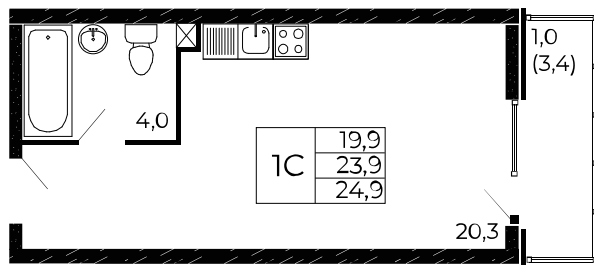

Скидки до 24 000 ₽/м²

Рассрочка 0 ₽/мес

Квартира №187

Студия, 24,9 м²

Проект, корпус ЖК «Западные Аллеи», Литер 6.1

Этаж 15 из 19

Срок сдачи 4 кв. 2025 г.

В ипотеку

от 7 885 ₽/мес

Стоимость квартиры _____

Первоначальный взнос _____

Срок ипотеки _____

Ежемесячный платёж _____

Застройщик оставляет за собой право изменения стоимости и условий акции. Для получения информации о стоимости квартиры и условиях ипотеки, обратитесь в отдел продаж.

Выиграйте 1 из 6 призов!
Сыграйте в колесо фортуны

Распечатано 21.12.2024
[доннефтестрой.рф](http://donneftestroy.ru)

ГК «ДОННЕФТЕСТРОЙ»

Офис продаж на объекте: ул. Нансена, 103/1/1
Главный офис - г. Ростов-на-Дону, ул. Нансена, 103/1/1
Ежедневно 09:00 - 19:00