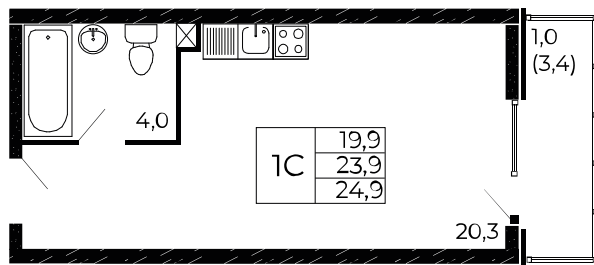

Скидки всем РОДИТЕЛЯМ

Квартира №187

Студия, 24,9 м²

Проект, корпус ЖК «Западные Аллеи», Литер 6.1

Этаж 15 из 19

Срок сдачи 4 кв. 2025 г.

В ипотеку

от 7 885 ₽/мес

Стоимость квартиры _____

Первоначальный взнос _____

Срок ипотеки _____

Ежемесячный платёж _____

Застройщик оставляет за собой право изменения стоимости и условий акции. Для получения информации о стоимости квартиры и условиях ипотеки, обратитесь в отдел продаж.

Смотреть на сайте

Наведите камеру на QR-код и посмотрите квартиру

Распечатано 08.09.2024

[доннефтестрой.рф](http://donneftestroy.ru)

ГК «ДОННЕФТЕСТРОЙ»

Офис продаж на объекте: ул. Нансена, 103/1/1

Главный офис - г. Ростов-на-Дону, ул. Нансена, 103/1/1

Ежедневно 09:00 - 19:00