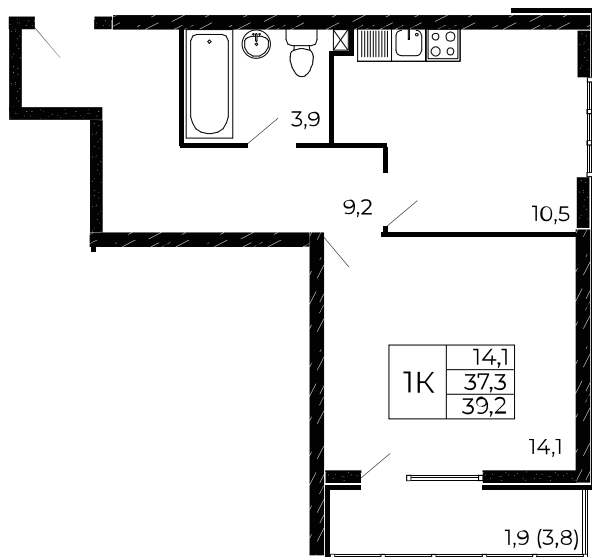

Скидки до 700 000 ₽

Скидки всем РОДИТЕЛЯМ

Квартира №164

1-комнатная, 39,2 м²

Проект, корпус ЖК «Западные Аллеи», Литер 6.1

Этаж 13 из 19

Срок сдачи 4 кв. 2025 г.

В ипотеку

от 12 005 ₽/мес

Стоимость квартиры _____

Первоначальный взнос _____

Срок ипотеки _____

Ежемесячный платёж _____

Застройщик оставляет за собой право изменения стоимости и условий акции. Для получения информации о стоимости квартиры и условиях ипотеки, обратитесь в отдел продаж.

Смотреть на сайте

Наведите камеру на QR-код и посмотрите квартиру

Распечатано 16.09.2024
[доннефтестрой.рф](https://donneftestroy.ru)

ГК «ДОННЕФТЕСТРОЙ»

Офис продаж на объекте: ул. Нансена, 103/1/1
Главный офис - г. Ростов-на-Дону, ул. Нансена, 103/1/1
Ежедневно 09:00 - 19:00