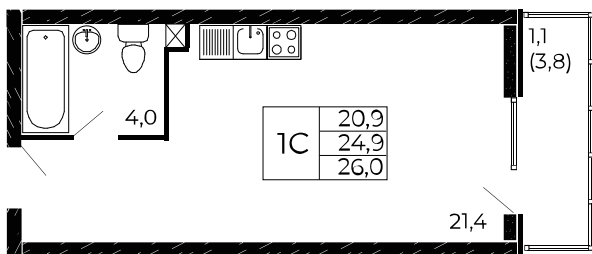

Первый взнос 0%

Ипотека 3,5%

Квартира №175

Студия, 26 м²

Проект, корпус ЖК «Западные Аллеи», Литер 6.1

Этаж 14 из 19

Срок сдачи 4 кв. 2025 г.

В ипотеку

от 12 161 ₽/мес

Стоимость квартиры _____

Первоначальный взнос _____

Срок ипотеки _____

Ежемесячный платёж _____

Застройщик оставляет за собой право изменения стоимости и условий акции. Для получения информации о стоимости квартиры и условиях ипотеки, обратитесь в отдел продаж.

Выиграйте 1 из 8 призов!
Сыграйте в колесо фортуны

Распечатано 04.04.2025
доннефтестрой.рф

ГК «ДОННЕФТЕСТРОЙ»

Офис продаж на объекте: ул. Нансена, 103/1/1
Главный офис - г. Ростов-на-Дону, ул. Нансена, 103/1/1
Ежедневно 09:00 - 19:00