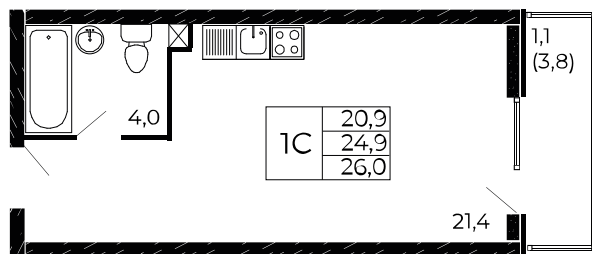

Рассрочка 0 ₽/мес

Квартира №175

Студия, 26 м²

Проект, корпус ЖК «Западные Аллеи», Литер 6.1

Этаж 14 из 19

Срок сдачи 4 кв. 2025 г.

В ипотеку

от 8 107 ₽/мес