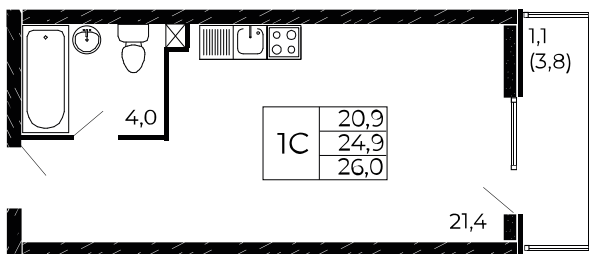

Скидки всем РОДИТЕЛЯМ

Квартира №175

Студия, 26 м²

Проект, корпус ЖК «Западные Аллеи», Литер 6.1

Этаж 14 из 19

Срок сдачи 4 кв. 2025 г.

В ипотеку

от 8 107 ₽/мес

Стоимость квартиры _____

Первоначальный взнос _____

Срок ипотеки _____

Ежемесячный платёж _____

Застройщик оставляет за собой право изменения стоимости и условий акции. Для получения информации о стоимости квартиры и условиях ипотеки, обратитесь в отдел продаж.

Смотреть на сайте

Наведите камеру на QR-код и посмотрите квартиру

Распечатано 08.09.2024

[доннефтестрой.рф](http://donneftestroy.ru)

ГК «ДОННЕФТЕСТРОЙ»

Офис продаж на объекте: ул. Нансена, 103/1/1

Главный офис - г. Ростов-на-Дону, ул. Нансена, 103/1/1

Ежедневно 09:00 - 19:00