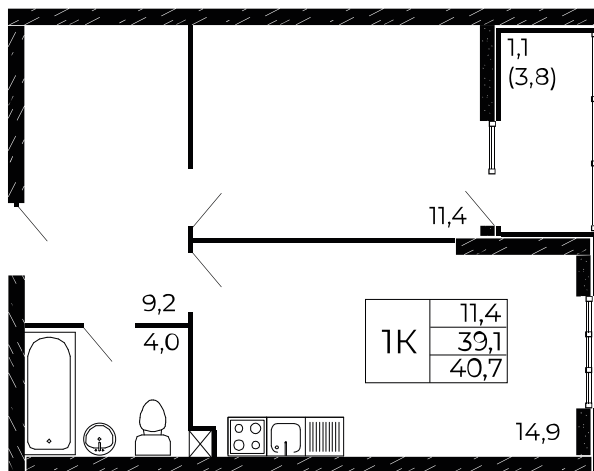

Скидки до 24 000 ₽/м²

Рассрочка 0 ₽/мес

Квартира №160

1-комнатная, 40,7 м²

Проект, корпус ЖК «Западные Аллеи», Литер 6.1

Этаж 13 из 19

Срок сдачи 4 кв. 2025 г.

В ипотеку

от 11 391 ₽/мес

Стоимость квартиры _____

Первоначальный взнос _____

Срок ипотеки _____

Ежемесячный платёж _____

Застройщик оставляет за собой право изменения стоимости и условий акции. Для получения информации о стоимости квартиры и условиях ипотеки, обратитесь в отдел продаж.

Выиграйте 1 из 6 призов!
Сыграйте в колесо фортуны

Распечатано 26.12.2024
[доннефтестрой.рф](http://donneftestroy.ru)

ГК «ДОННЕФТЕСТРОЙ»

Офис продаж на объекте: ул. Нансена, 103/1/1
Главный офис - г. Ростов-на-Дону, ул. Нансена, 103/1/1
Ежедневно 09:00 - 19:00