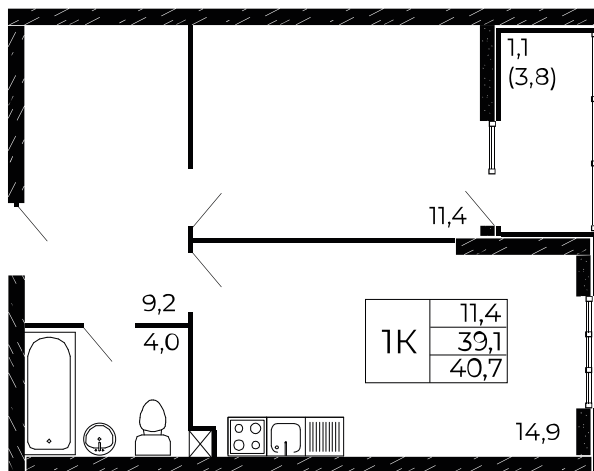

Скидки до 15 000 ₽/м²

Ипотека БЕЗ процентов

Квартира №160

1-комнатная, 40,7 м²

Проект, корпус ЖК «Западные Аллеи», Литер 6.1

Этаж 13 из 19

Срок сдачи 4 кв. 2025 г.

В ипотеку

от 12 474 ₽/мес

Стоимость квартиры _____

Первоначальный взнос _____

Срок ипотеки _____

Ежемесячный платёж _____

Застройщик оставляет за собой право изменения стоимости и условий акции. Для получения информации о стоимости квартиры и условиях ипотеки, обратитесь в отдел продаж.

Смотреть на сайте

Наведите камеру на QR-код и посмотрите квартиру

Распечатано 10.08.2024

[доннефтестрой.рф](http://donneftestroy.ru)

ГК «ДОННЕФТЕСТРОЙ»

Офис продаж на объекте: ул. Нансена, 103/1/1

Главный офис - г. Ростов-на-Дону, ул. Нансена, 103/1/1

Ежедневно 09:00 - 19:00