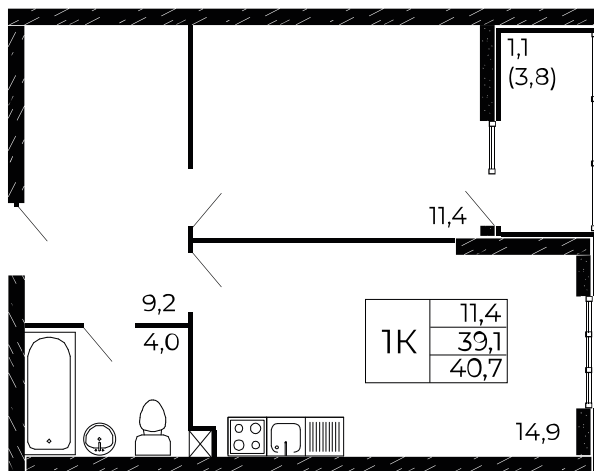

Скидки всем РОДИТЕЛЯМ

Квартира №160

1-комнатная, 40,7 м²

Проект, корпус ЖК «Западные Аллеи», Литер 6.1

Этаж 13 из 19

Срок сдачи 4 кв. 2025 г.

В ипотеку

от 12 474 ₽/мес

Стоимость квартиры

Первоначальный взнос

Срок ипотеки

Ежемесячный платёж

Застройщик оставляет за собой право изменения стоимости и условий акции. Для получения информации о стоимости квартиры и условиях ипотеки, обратитесь в отдел продаж.

Смотреть на сайте

Наведите камеру на QR-код и посмотрите квартиру

Распечатано 18.10.2024

[доннефтестрой.рф](http://donneftestroy.ru)

ГК «ДОННЕФТЕСТРОЙ»

Офис продаж на объекте: ул. Нансена, 103/1/1

Главный офис - г. Ростов-на-Дону, ул. Нансена, 103/1/1

Ежедневно 09:00 - 19:00