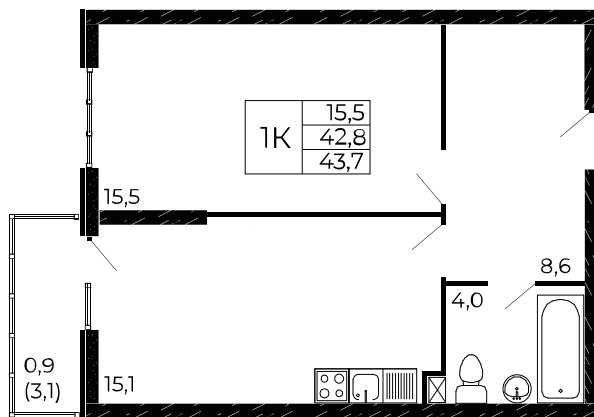

Скидки до 700 000 ₽

Скидки всем РОДИТЕЛЯМ

Квартира №169

1-комнатная, 43,7 м²

Проект, корпус ЖК «Западные Аллеи», Литер 6.1

Этаж 14 из 19

Срок сдачи 4 кв. 2025 г.

В ипотеку

от 13 727 ₽/мес

Стоимость квартиры

Первоначальный взнос

Срок ипотеки

Ежемесячный платёж

Застройщик оставляет за собой право изменения стоимости и условий акции. Для получения информации о стоимости квартиры и условиях ипотеки, обратитесь в отдел продаж.

Смотреть на сайте

Наведите камеру на QR-код и посмотрите квартиру

Распечатано 16.09.2024

[доннефтестрой.рф](http://donneftestroy.ru)

ГК «ДОННЕФТЕСТРОЙ»

Офис продаж на объекте: ул. Нансена, 103/1/1

Главный офис - г. Ростов-на-Дону, ул. Нансена, 103/1/1

Ежедневно 09:00 - 19:00