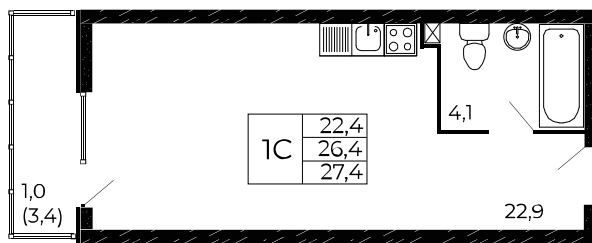

Скидки до 10 000 ₴/м²

Ипотека 5,3% на весь срок

Рассрочка 0 ₴/мес

Квартира №170

Студия, 27,4 м²

Проект, корпус ЖК «Западные Аллеи», Литер 6.1

Этаж 14 из 19

Срок сдачи 4 кв. 2025 г.

В ипотеку

от 16 589 ₴/мес

Стоимость квартиры _____

Первоначальный взнос _____

Срок ипотеки _____

Ежемесячный платёж _____

Застройщик оставляет за собой право изменения стоимости и условий акции. Для получения информации о стоимости квартиры и условиях ипотеки, обратитесь в отдел продаж.

Выиграйте 1 из 8 призов!
Сыграйте в колесо фортуны

Распечатано 12.03.2025
[доннефтестрой.рф](http://donneftestroy.ru)

ГК «ДОННЕФТЕСТРОЙ»

Офис продаж на объекте: ул. Нансена, 103/1/1
Главный офис - г. Ростов-на-Дону, ул. Нансена, 103/1/1
Ежедневно 09:00 - 19:00