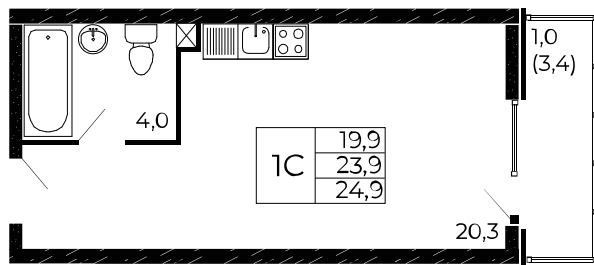

Скидки всем РОДИТЕЛЯМ

Квартира №173

Студия, 24,9 м²

Проект, корпус ЖК «Западные Аллеи», Литер 6.1

Этаж 14 из 19

Срок сдачи 4 кв. 2025 г.

В ипотеку

от 7 885 ₽/мес

Стоимость квартиры _____

Первоначальный взнос _____

Срок ипотеки _____

Ежемесячный платёж _____

Застройщик оставляет за собой право изменения стоимости и условий акции. Для получения информации о стоимости квартиры и условиях ипотеки, обратитесь в отдел продаж.

Смотреть на сайте

Наведите камеру на QR-код и посмотрите квартиру

Распечатано 08.09.2024

[доннефтестрой.рф](http://donneftestroy.ru)

ГК «ДОННЕФТЕСТРОЙ»

Офис продаж на объекте: ул. Нансена, 103/1/1

Главный офис - г. Ростов-на-Дону, ул. Нансена, 103/1/1

Ежедневно 09:00 - 19:00