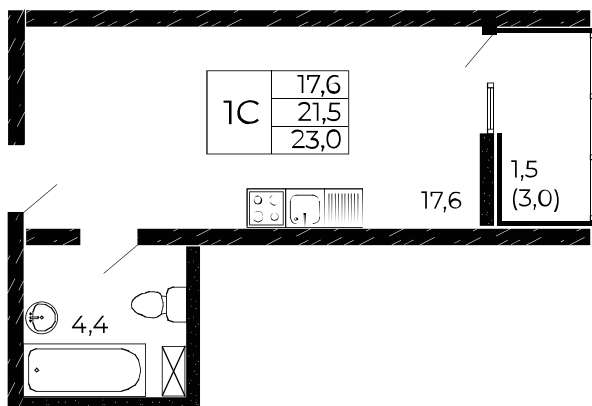

Скидки всем РОДИТЕЛЯМ

Квартира №162

Студия, 23 м²

Проект, корпус ЖК «Западные Аллеи», Литер 6.1

Этаж 13 из 19

Срок сдачи 4 кв. 2025 г.

В ипотеку

от 8 214 ₽/мес

Стоимость квартиры _____

Первоначальный взнос _____

Срок ипотеки _____

Ежемесячный платёж _____

Застройщик оставляет за собой право изменения стоимости и условий акции. Для получения информации о стоимости квартиры и условиях ипотеки, обратитесь в отдел продаж.

Смотреть на сайте

Наведите камеру на QR-код и посмотрите квартиру

Распечатано 08.09.2024

[доннефтестрой.рф](http://donneftestroy.ru)

ГК «ДОННЕФТЕСТРОЙ»

Офис продаж на объекте: ул. Нансена, 103/1/1

Главный офис - г. Ростов-на-Дону, ул. Нансена, 103/1/1

Ежедневно 09:00 - 19:00