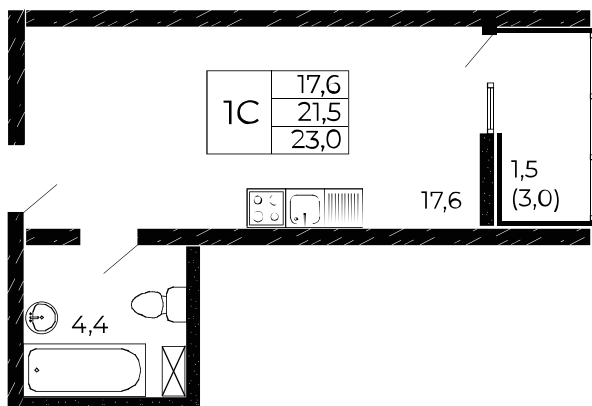

Скидки до 24 000 ₽/м²

Рассрочка 0 ₽/мес

Квартира №162

Студия, 23 м²

Проект, корпус ЖК «Западные Аллеи», Литер 6.1

Этаж 13 из 19

Срок сдачи 4 кв. 2025 г.

В ипотеку

от 8 214 ₽/мес

Стоимость квартиры

Первоначальный взнос

Срок ипотеки

Ежемесячный платёж

Застройщик оставляет за собой право изменения стоимости и условий акции. Для получения информации о стоимости квартиры и условиях ипотеки, обратитесь в отдел продаж.

Выиграйте 1 из 6 призов!
Сыграйте в колесо фортуны

Распечатано 22.12.2024
доннефтестрой.рф

ГК «ДОННЕФТЕСТРОЙ»

Офис продаж на объекте: ул. Нансена, 103/1/1
Главный офис - г. Ростов-на-Дону, ул. Нансена, 103/1/1
Ежедневно 09:00 - 19:00