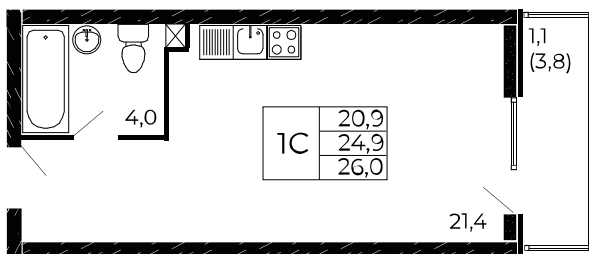

Рассрочка 0 ₽/мес

Квартира №161

Студия, 26 м²

Проект, корпус ЖК «Западные Аллеи», Литер 6.1

Этаж 13 из 19

Срок сдачи 4 кв. 2025 г.

В ипотеку

от 8 107 ₽/мес

Стоимость квартиры

Первоначальный взнос

Срок ипотеки

Ежемесячный платёж

Застройщик оставляет за собой право изменения стоимости и условий акции. Для получения информации о стоимости квартиры и условиях ипотеки, обратитесь в отдел продаж.

Смотреть на сайте

Наведите камеру на QR-код и посмотрите квартиру

Распечатано 04.12.2024

[доннефтестрой.рф](http://donneftestroy.ru)

ГК «ДОННЕФТЕСТРОЙ»

Офис продаж на объекте: ул. Нансена, 103/1/1

Главный офис - г. Ростов-на-Дону, ул. Нансена, 103/1/1

Ежедневно 09:00 - 19:00