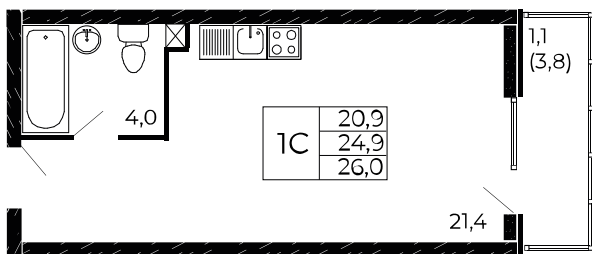

Скидки всем РОДИТЕЛЯМ

Квартира №161

Студия, 26 м²

Проект, корпус ЖК «Западные Аллеи», Литер 6.1

Этаж 13 из 19

Срок сдачи 4 кв. 2025 г.

В ипотеку

от 8 107 ₽/мес

Стоимость квартиры _____

Первоначальный взнос _____

Срок ипотеки _____

Ежемесячный платёж _____

Застройщик оставляет за собой право изменения стоимости и условий акции. Для получения информации о стоимости квартиры и условиях ипотеки, обратитесь в отдел продаж.

Смотреть на сайте

Наведите камеру на QR-код и посмотрите квартиру

Распечатано 08.09.2024

[доннефтестрой.рф](http://donneftestroy.ru)

ГК «ДОННЕФТЕСТРОЙ»

Офис продаж на объекте: ул. Нансена, 103/1/1

Главный офис - г. Ростов-на-Дону, ул. Нансена, 103/1/1

Ежедневно 09:00 - 19:00