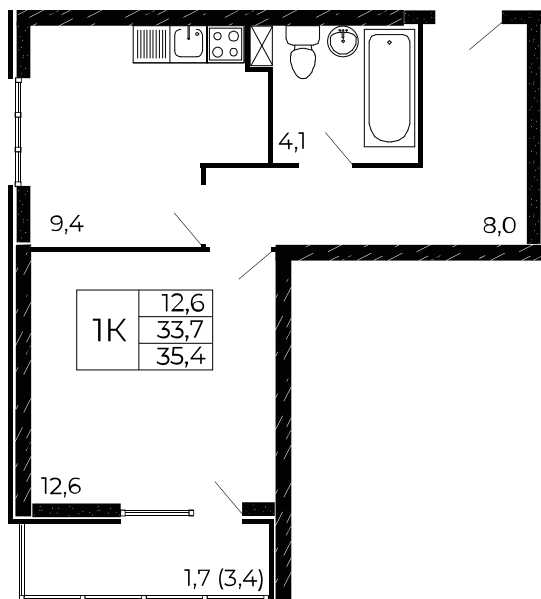

Скидки всем РОДИТЕЛЯМ

Квартира №153

1-комнатная, 35,4 м²

Проект, корпус ЖК «Западные Аллеи», Литер 6.1

Этаж 12 из 19

Срок сдачи 4 кв. 2025 г.

В ипотеку

от 10 694 ₽/мес

Стоимость квартиры _____

Первоначальный взнос _____

Срок ипотеки _____

Ежемесячный платёж _____

Застройщик оставляет за собой право изменения стоимости и условий акции. Для получения информации о стоимости квартиры и условиях ипотеки, обратитесь в отдел продаж.

Смотреть на сайте

Наведите камеру на QR-код и посмотрите квартиру

Распечатано 08.09.2024

donneftestroy.rf

ГК «ДОННЕФТЕСТРОЙ»

Офис продаж на объекте: ул. Нансена, 103/1/1

Главный офис - г. Ростов-на-Дону, ул. Нансена, 103/1/1

Ежедневно 09:00 - 19:00