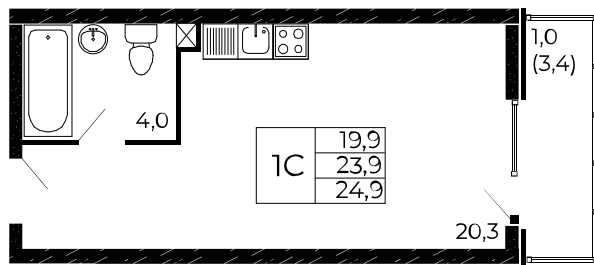

Скидки всем РОДИТЕЛЯМ

Квартира №159

Студия, 24,9 м²

Проект, корпус ЖК «Западные Аллеи», Литер 6.1

Этаж 13 из 19

Срок сдачи 4 кв. 2025 г.

В ипотеку

от 7 885 ₽/мес

Стоимость квартиры _____

Первоначальный взнос _____

Срок ипотеки _____

Ежемесячный платёж _____

Застройщик оставляет за собой право изменения стоимости и условий акции. Для получения информации о стоимости квартиры и условиях ипотеки, обратитесь в отдел продаж.

Смотреть на сайте

Наведите камеру на QR-код и посмотрите квартиру

Распечатано 08.09.2024

[доннефтестрой.рф](http://donneftestroy.ru)

ГК «ДОННЕФТЕСТРОЙ»

Офис продаж на объекте: ул. Нансена, 103/1/1

Главный офис - г. Ростов-на-Дону, ул. Нансена, 103/1/1

Ежедневно 09:00 - 19:00