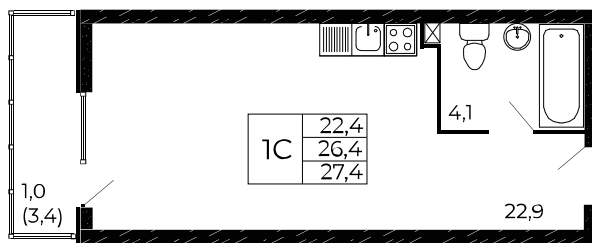

Скидки всем РОДИТЕЛЯМ

Квартира №156

Студия, 27,4 м²

Проект, корпус ЖК «Западные Аллеи», Литер 6.1

Этаж 13 из 19

Срок сдачи 4 кв. 2025 г.

В ипотеку

от 8 417 ₽/мес

Стоимость квартиры _____

Первоначальный взнос _____

Срок ипотеки _____

Ежемесячный платёж _____

Застройщик оставляет за собой право изменения стоимости и условий акции. Для получения информации о стоимости квартиры и условиях ипотеки, обратитесь в отдел продаж.

Смотреть на сайте

Наведите камеру на QR-код и посмотрите квартиру

Распечатано 08.09.2024

доннефтестрой.рф

ГК «ДОННЕФТЕСТРОЙ»

Офис продаж на объекте: ул. Нансена, 103/1/1

Главный офис - г. Ростов-на-Дону, ул. Нансена, 103/1/1

Ежедневно 09:00 - 19:00