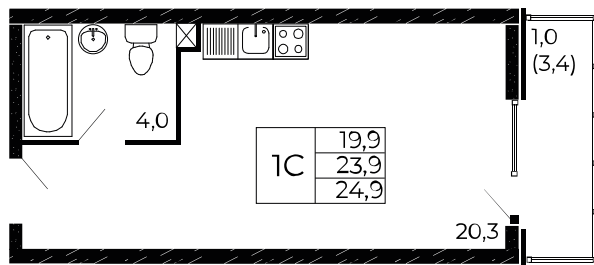

Скидки до 700 000 ₽

Скидки всем РОДИТЕЛЯМ

Квартира №145

Студия, 24,9 м²

Проект, корпус ЖК «Западные Аллеи», Литер 6.1

Этаж 12 из 19

Срок сдачи 4 кв. 2025 г.

В ипотеку

от 7 885 ₽/мес

Стоимость квартиры _____

Первоначальный взнос _____

Срок ипотеки _____

Ежемесячный платёж _____

Застройщик оставляет за собой право изменения стоимости и условий акции. Для получения информации о стоимости квартиры и условиях ипотеки, обратитесь в отдел продаж.

Смотреть на сайте

Наведите камеру на QR-код и посмотрите квартиру

Распечатано 16.09.2024
доннефтестрой.рф

ГК «ДОННЕФТЕСТРОЙ»

Офис продаж на объекте: ул. Нансена, 103/1/1
Главный офис - г. Ростов-на-Дону, ул. Нансена, 103/1/1
Ежедневно 09:00 - 19:00