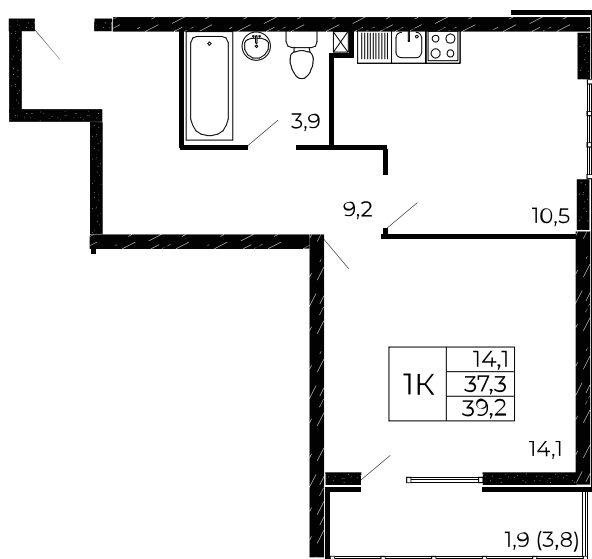

Скидки всем РОДИТЕЛЯМ

Квартира №150

1-комнатная, 39,2 м²

Проект, корпус ЖК «Западные Аллеи», Литер 6.1

Этаж 12 из 19

Срок сдачи 4 кв. 2025 г.

В ипотеку

от 12 005 ₽/мес

Стоимость квартиры _____

Первоначальный взнос _____

Срок ипотеки _____

Ежемесячный платёж _____

Застройщик оставляет за собой право изменения стоимости и условий акции. Для получения информации о стоимости квартиры и условиях ипотеки, обратитесь в отдел продаж.

Смотреть на сайте

Наведите камеру на QR-код и посмотрите квартиру

Распечатано 08.09.2024

[доннефтестрой.рф](http://donneftestroy.rf)

ГК «ДОННЕФТЕСТРОЙ»

Офис продаж на объекте: ул. Нансена, 103/1/1

Главный офис - г. Ростов-на-Дону, ул. Нансена, 103/1/1

Ежедневно 09:00 - 19:00