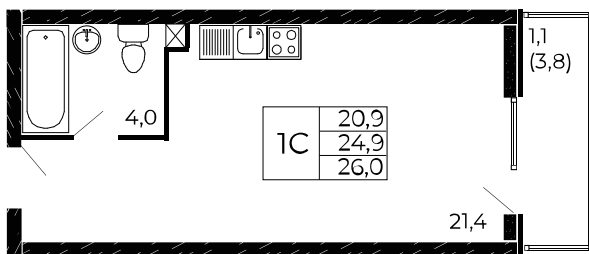

Скидки до 700 000 ₽

Скидки всем РОДИТЕЛЯМ

Квартира №133

Студия, 26 м²

Проект, корпус ЖК «Западные Аллеи», Литер 6.1

Этаж 11 из 19

Срок сдачи 4 кв. 2025 г.

В ипотеку

от 8 107 ₽/мес

Стоимость квартиры

Первоначальный взнос

Срок ипотеки

Ежемесячный платёж

Застройщик оставляет за собой право изменения стоимости и условий акции. Для получения информации о стоимости квартиры и условиях ипотеки, обратитесь в отдел продаж.

Смотреть на сайте

Наведите камеру на QR-код и посмотрите квартиру

Распечатано 16.09.2024

[доннефтестрой.рф](http://donneftestroy.ru)

ГК «ДОННЕФТЕСТРОЙ»

Офис продаж на объекте: ул. Нансена, 103/1/1

Главный офис - г. Ростов-на-Дону, ул. Нансена, 103/1/1

Ежедневно 09:00 - 19:00